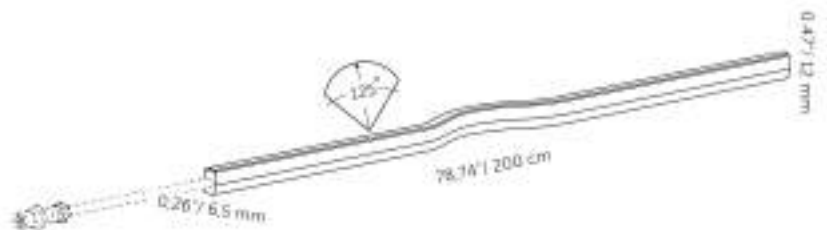

Ring / Plaat: -
 Lens: -
 Behuizing: PU
 Onder water: Ja
 Easy lock: Inclusief

BESCHIKBARE ACCESSOIRES

EVO FLEX PROFILE
 EVO FLEX CLIPS
 EVO FLEX CORNER OUTSIDE
 EVO FLEX CORNER INSIDE
 EVO FLEX-EXT CORD 1

BESCHIKBARE KLEUR

White

BESCHERMINGSKLASSE

IP : 68

Lichtafstand		Lichtcirkel 0-180°		Lichtcirkel 90-270°		Verlichtingssterkte [lux]
[m]	[ft]	[m]	[ft]	[m]	[ft]	
*	*	*	*	*	*	*
*	*	*	*	*	*	*
*	*	*	*	*	*	*
*	*	*	*	*	*	*
*	*	*	*	*	*	*
*	*	*	*	*	*	*
0.50	1.64	1.92	6.30	1.92	6.30	*