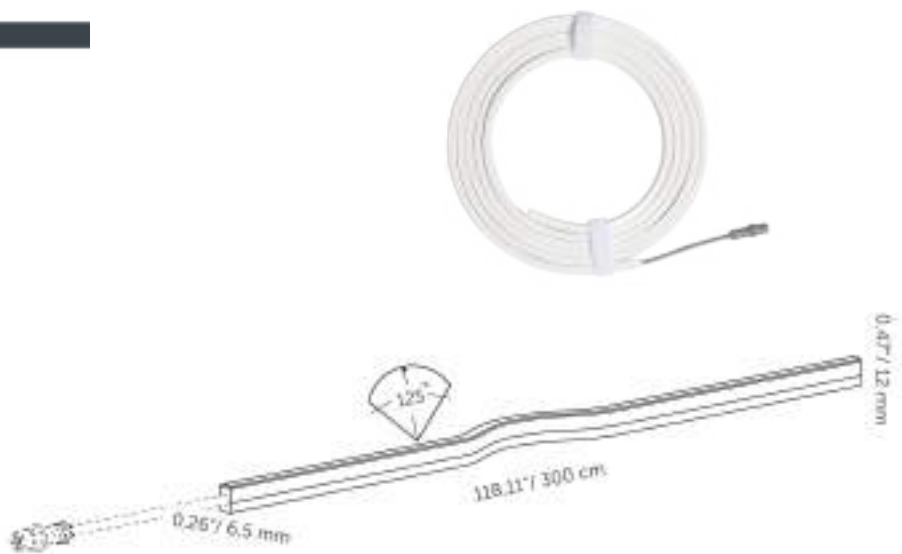

EVO FLEX 3

ALGEMEEN

EVO FLEX 3 (incl. DRIVER)
 Artikelnummer:
 EVO FLEX 3 10250310
 DRIVER 10250330
 Categorie: Opbouwspots
 Lichtbron: LED
 Garantie: 5 jaar

AFMETINGEN

Lengte: 3000 mm
 Breedte: 6,5 mm
 Hoogte: 12 mm
 Diameter: -
 Totale hoogte: -
 Inbouw diepte: -

LICHT SPECIFICATIE

Kleurtemperatuur: 3000 K
 CRI (RA): 86
 Lichtsterkte: 159,20 Cd
 Lichthoek 0-180: 125°
 Lichthoek 90-270: 125°
 Netto lichtstroom: 534 lumen
 Specifieke lichtstroom: 37 lumen/Watt

MATERIAAL

Ring / Plaat: -
 Lens: -
 Behuizing: PU
 Onder water: Ja
 Easy lock: Inclusief

BESCHIKBARE ACCESSOIRES

EVO FLEX PROFILE
 EVO FLEX CLIPS
 EVO FLEX CORNER OUTSIDE
 EVO FLEX CORNER INSIDE
 EVO FLEX-EXT CORD 1

BESCHIKBARE KLEUR

White

BESCHERMINGSKLASSE

IP : 68

Lichtafstand		Lichtcirkel 0-180°		Lichtcirkel 90-270°		Verlichtingssterkte [lux]
[m]	[ft]	[m]	[ft]	[m]	[ft]	
*	*	*	*	*	*	*
*	*	*	*	*	*	*
*	*	*	*	*	*	*
*	*	*	*	*	*	*
*	*	*	*	*	*	*
*	*	*	*	*	*	*
0.50	1.64	1.92	6.30	1.92	6.30	*